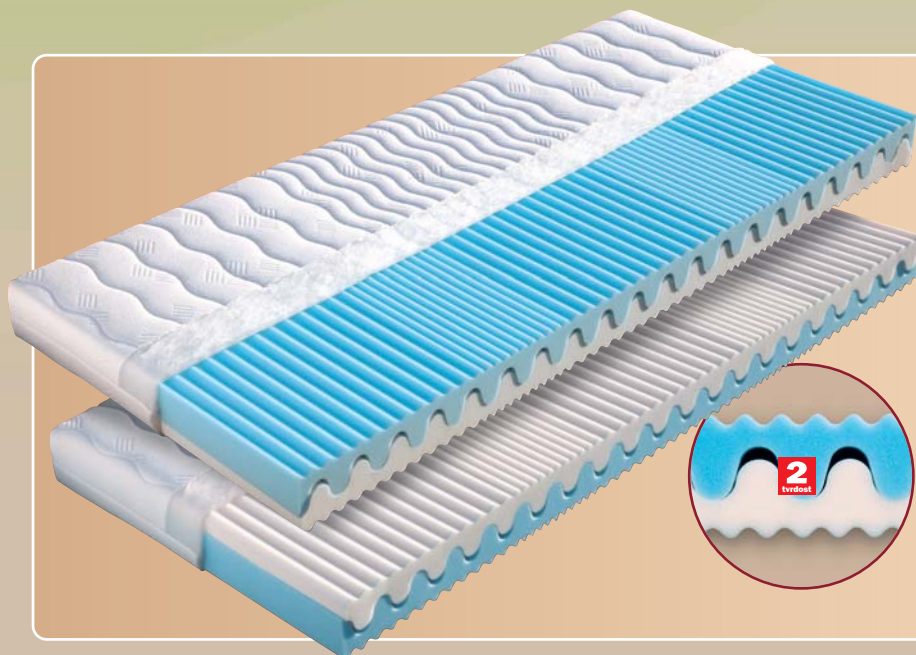

novinka

Sofia..... 4.190,-

Kvalitní sedmizónová matrace s jádrem složeným ze dvou elastických pěn MediFoam různých tuhostí, které umožňují volbu tužší a měkčí strany. Promyšlený vlnkový řez jádra ideálně rozloží váhové zatížení a zajistí dokonalou propustnost vzduchu. Povrch matrace tvoří oblíbená viscoelastická pěna tvarovaná do nopů, které zlepšují prokrvení pokožky a uvolnění svalů během spánku. Je vhodná pro všechny typy lamelových roštů. Celková výška matrace cca 17 cm.

novinka

Kampala..... 4.990,-

Unikátní provzdušněná matrace. Jádru matrace je tvořeno tvrzenou pěnou MediFoam s příčnými otvory. Fialová nosná vrstva, která zabezpečuje dokonalé odvětrání, je tvořena studenou HR bio pěnou vysoké objemové hmotnosti. Tato bio pěna obsahuje přírodní soja olej, který zajišťuje vynikající elasticitu materiálu. Bílá nosná vrstva je tvořena tvrzenou pěnou MediFoam. Celková výška matrace cca 22 cm.

Madrid..... 650,-

Anatomický polštář z viscoelastické pěny, která se vyznačuje výbornou tvarovou pamětí. Tato pěna mění tuhost v závislosti na absorbovaném teple, čímž tak dosáhneme dokonalé opory krční páteře a uvolnění krčního svalstva.

Venezia..... 2.480,-

Pětizónové jádro matrace je složeno ze dvou polyuretanových pěn odlišných objemových hmotností. Samotný průřez matrace umožňuje spojení materiálů bez použití lepidla. Matraci je vhodné uložit jak na pevný, tak na polohovací lamelový rošt. Celková výška matrace cca 14 cm.