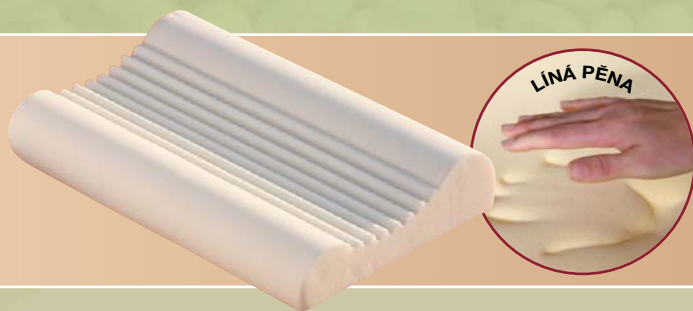

novinka

Kampala..... 4.990,-

Unikátní provzdušněná matrace. Jádru matrace je tvořeno tvrzenou pěnou MediFoam s příčnými otvory. Fialová nosná vrstva, která zabezpečuje dokonalé odvětrání, je tvořena studenou HR bio pěnou vysoké objemové hmotnosti. Tato bio pěna obsahuje přírodní soja olej, který zajišťuje vynikající elasticitu materiálu. Bílá nosná vrstva je tvořena tvrzenou pěnou MediFoam. Celková výška matrace cca 22 cm.

Madrid..... 650,-

Anatomický polštář z viscoelastické pěny, která se vyznačuje výbornou tvarovou pamětí. Tato pěna mění tuhost v závislosti na absorbovaném teple, čímž tak dosáhneme dokonalé opory krční páteře a uvolnění krčního svalstva.

Venezia..... 2.480,-

Pětizónové jádro matrace je složeno ze dvou polyuretanových pěn odlišných objemových hmotností. Samotný průřez matrace umožňuje spojení materiálů bez použití lepidla. Matraci je vhodné uložit jak na pevný, tak na polohovací lamelový rošt. Celková výška matrace cca 14 cm.