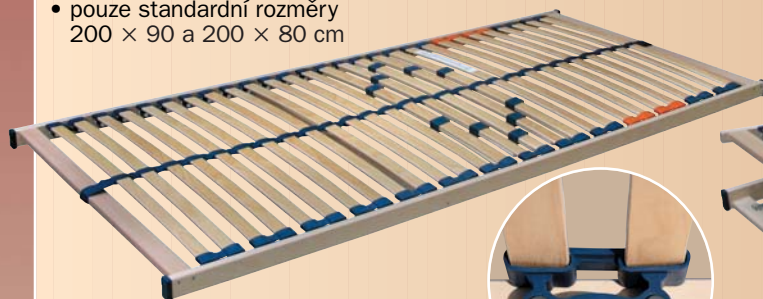

Venezia..... 2.480,-

Pětizónové jádro matrace je složeno ze dvou polyuretanových pěn odlišných objemových hmotností. Samotný průřez matrace umožňuje spojení materiálů bez použití lepidla. Matraci je vhodné uložit jak na pevný, tak na polohovací lamelový rošt. Celková výška matrace cca 14 cm.

Neapol..... 1.990,-

Sendvičová matrace s jádrem z pojeného polyuretanu ve výšce 7 cm. Nosné vrstvy tvoří oboustranně polyuretanová/PUR pěna ve výšce 3 cm tvarovaná do masážních nopů v sedmi zónách. Matrace tak garantuje správnou anatomickou podporu těla. Je vhodné ji uložit na pevný i polohovací lamelový rošt. Celková výška matrace cca 14 cm.

lamelové rošty

Systema Fix..... 1.360,-

Pevný lamelový rošt

- 28 lamel uchycených v kaučukových patkách
- možnost nastavení tuhosti
- nosnost roštu do 120 kg
- pouze standardní rozměry 200 × 90 a 200 × 80 cm

Systema Flex..... 1.990,-

Polohovací lamelový rošt – hlava + nohy

- 28 lamel uchycených v kaučukových patkách
- možnost nastavení tuhosti
- nosnost roštu do 120 kg
- pouze standardní rozměry 200 × 90 a 200 × 80 cm