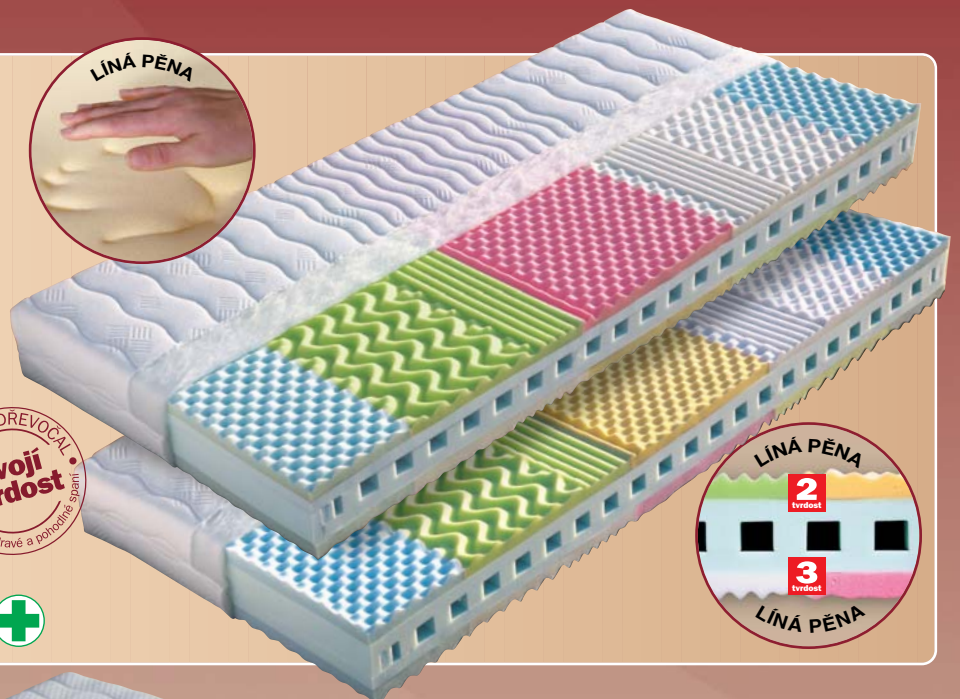

novinka

Sofia..... 4.190,-

Kvalitní sedmizónová matrace s jádrem složeným ze dvou elastických pěn MediFoam různých tuhostí, které umožňují volbu tužší a měkčí strany. Promyšlený vlnkový řez jádra ideálně rozloží váhové zatížení a zajistí dokonalou propustnost vzduchu. Povrch matrace tvoří oblíbená viscoelastická pěna tvarovaná do nopů, které zlepšují prokrvení pokožky a uvolnění svalů během spánku. Je vhodná pro všechny typy lamelových roštů. Celková výška matrace cca 17 cm.

STOP BAKTERIÍM!

Kréta..... 3.690,-

Jádro této matrace tvoří tvrzená pěna MediFoam s příčnými otvory, které zaručují dokonalou vzdušnost. Žlutozelená antibakteriální pěna eliminuje tvorbu bakterií a výskyt roztočů. Tato strana je označena štítkem v potahu. Zelená elastická pěna je tvarovaná do masážních nopů v 7 zónách. Matrace je vhodná pro alergiky. Může být položena na všechny typy roštů i na pevný podklad. Celková výška matrace cca 19 cm.

antibakteriální pěna

7 zón

120

2 tvrdost

60°C

Ankara..... 3.990,-

Jádro této matrace tvoří tvrzená pěna MediFoam s příčnými otvory, které zaručují dokonalou vzdušnost. Nosné vrstvy tvoří kombinace polyuretanových a viscoelastických pěn odlišných tuhostí, které jsou tvarované do masážních nopů v sedmi zónách. Středová část nopů s růžovou línou pěnou je určena pro muže, žlutá líná pěna pro ženy. Nopy napomáhají prokrvení pokožky a uvolnění svalů. Celková výška matrace cca 19 cm.

Tato sedmizónová matrace je tvořena ze dvou elastických pěn MediFoam různých objemových hmotností. Tyto pěny zabezpečují elasticitu a tvarovou stálost matrace. Nosné vrstvy jsou ideálně provzdušněné díky speciálnímu příčnému a podélnému průřezu a zaručují tak optimální pohodlí pro každou část těla. Matrace je vhodná pro pevný i polohovací lamelový rošt. Celková výška matrace cca 19 cm.