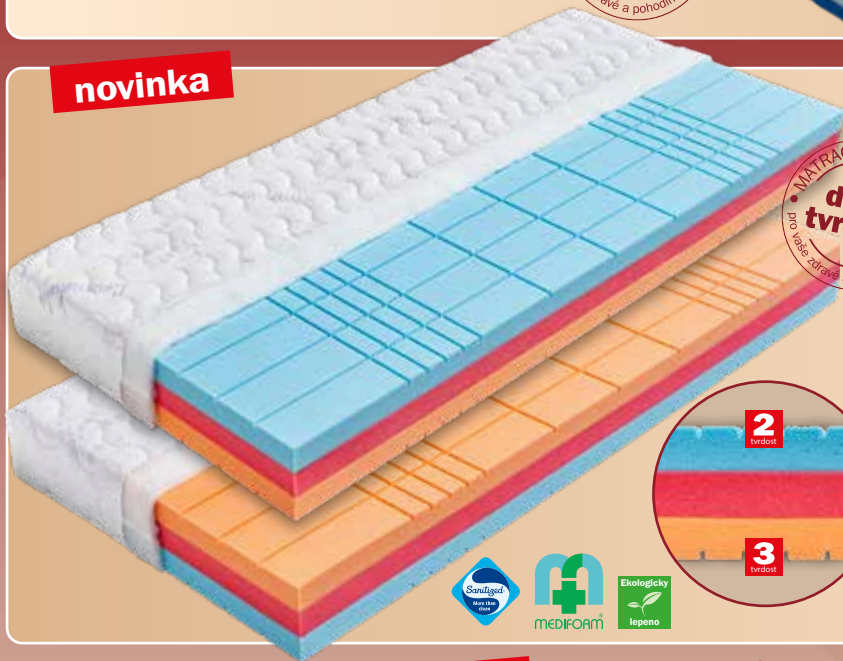

Zafora..... 7.094,-

Matrace s jádrem s unikátně provzdušněným řezem. Tento zákazník časem prověřený profil je složen z tvrdé pěny MediFoam s vysokou gramáží (40 kg/m³). Modrá vrstva líné pěny tvarovaná do masážních nopů (50 kg/m³) mění svou tuhost v závislosti na teplotě a rovnoměrně rozkládá tlak na ležící tělo. Tvrdší stranou matrace je bílá pěna MediFoam (30 kg/m³). Má antidekubitní prořez a celkově tuto plochu výborně provzdušňuje. Tuto matraci je díky řezu vhodné uložit i na neprodyšnou pevnou desku. Je vhodná pro všechny typy roštů, včetně polohovacích. Celková výška matrace cca 21 cm.

zdarma
1x polštář Lukáš

novinka

Helios..... 5.990,-

Unikátní matrace z vysoce gramážních studených pěn. Její jádro tvoří červená speciální antibakteriální pěna (32 kg/m³) s úpravou Sanitized, díky které je odolná proti bakteriím, plísním a roztokům. Obě ložné plochy matrace jsou vyrobené z odolných studených HR pěn (40 a 45 kg/m³), které maximálně zvyšují komfort spaní. Strana s modrou studenou pěnou je pocitově měkčí a poddajnější (tvrdost č. 2), protější oranžová strana matrace je pevnější (tvrdost č. 3). Pouhým otočením matrace můžete využít dvou tvrdostí. Čtvrcové prořezy těchto kvalitních pěn mají antidekubitní charakter (zamezují vzniku proleženin). Matrace je vhodná na všechny typy roštů, včetně motorových. Celková výška matrace cca 19 cm.