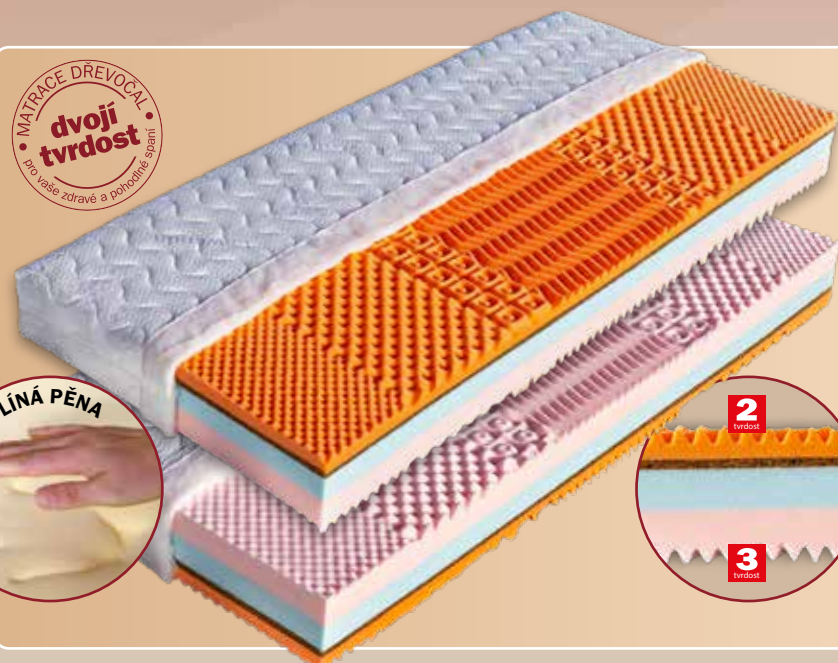

novinka

Lefkada... **5.725,-**

Sedmizónová matrace s pevnější stranou z pěny MediFoam (32 kg/m³), která má zónovité prořezy. Navíc její otvory v místech pod rameny vytvářejí tzv. ramenní kolébku – ideální pro spaní na boku. Horní stranu změkčuje viscoelastická pěna (45 kg/m³). Pěna mění svou tuhost v závislosti na teplotě. Rovnoměrně rozkládá tlak materiálu na ležící tělo a nevytváří protitlak. Pohodlný spánek zaručuje tvarování do tzv. masážních nopů. Ke zvýšení komfortu je navíc podepřena červenou antibakteriální pěnou (32 kg/m³) s úpravou Sanitized pro ochranu proti bakteriím a roztočům. Matrace je vhodná na všechny typy roštů. Celková výška je 20 cm.

Korfu..... **5.550,-**

Jádro matrace je tvořeno kombinací desek dvou elastických pěn MediFoam (35 a 40 kg/m³) s odlišnou tuhostí. Střed jádra tvoří příčné průduchy, které zajišťují provzdušnění matrace. Pěna MediFoam (35 kg/m³) v tyrkysové barvě je tvarovaná do masážních nopů. Antibakteriální pěna (40 kg/m³) limetkové barvy tvarovaná do nopů má antibakteriální účinek, díky kterému je vhodná i pro alergiky. Matraci je vhodné položit na pevný nebo polohovací lamelový rošt. Klinicky testováno. Celková výška matrace cca 19 cm.