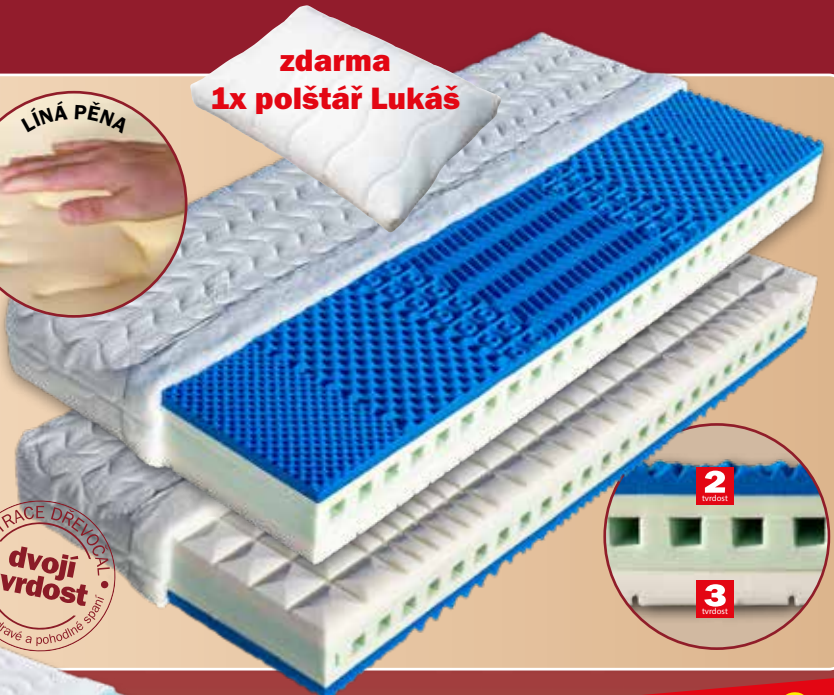

Celková výška matrace cca 25 cm.

novinka

Renata..... 6.490,-

Unikátní ortopedická matrace vhodná také pro alergiky. Jádro matrace se skládá ze dvou odlišných pěn zasazených do sebe podélnou vlnou. Černá pěna (35 kg/m³) je příjemně elastická, modrá tvrdší (35 kg/m³) s vyšším odporem proti stlačení. Ložnou plochu matrace tvoří antibakteriální pěna (32 kg/m³), která má antidekubitní prořez. Pěna je velmi příjemná. Vrstva kokosového vlákna ve výšce 1,5 cm matraci provzdušňuje. Druhou stranu tvoří masážní pěna MediFoam (35 kg/m³) ve tvaru nopů. Pouhým otočením matrace dosáhnete jiné tvrdosti. Je určena pro širokou škálu veřejnosti, která ocení i její výšku. Celková výška matrace cca 23 cm.

zdarma
1x polštář Lukáš

novinka

Helios..... 5.990,-

Unikátní matrace z vysoce gramážních studených pěn. Její jádro tvoří červená speciální antibakteriální pěna (32 kg/m³) s úpravou Sanitized, díky které je odolná proti bakteriím, plísním a roztokům. Obě ložné plochy matrace jsou vyrobené z odolných studených HR pěn (40 a 45 kg/m³), které maximálně zvyšují komfort spaní. Strana s modrou studenou pěnou je pocitově měkčí a poddajnější (tvrdost č. 2), protější oranžová strana matrace je pevnější (tvrdost č. 3). Pouhým otočením matrace můžete využít dvou tvrdostí. Čtvrcové prořezy těchto kvalitních pěn mají antidekubitní charakter (zamezují vzniku proleženin). Matrace je vhodná na všechny typy roštů, včetně motorových. Celková výška matrace cca 19 cm.