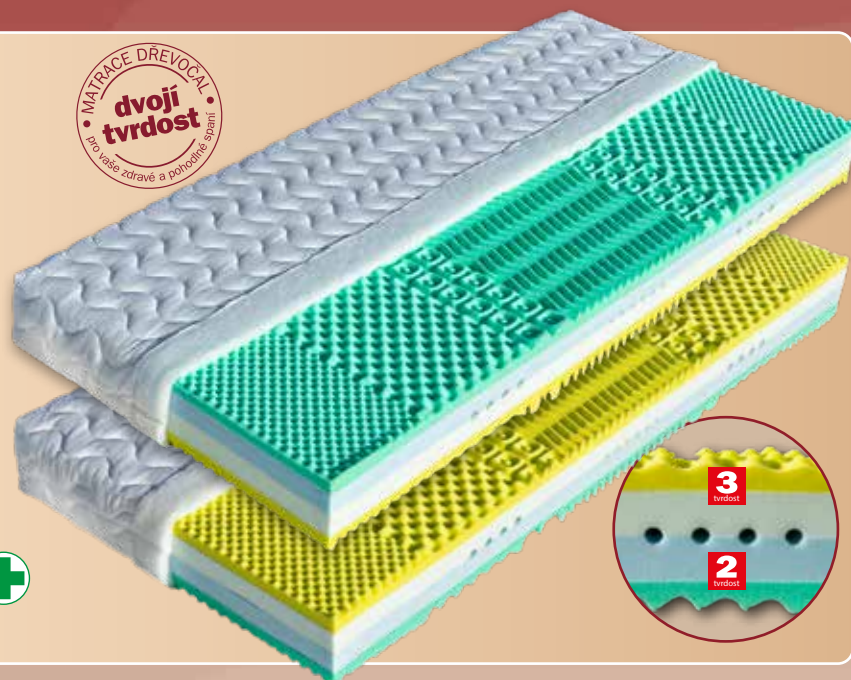

novinka

Lefkada... **5.725,-**

Sedmizónová matrace s pevnější stranou z pěny MediFoam (32 kg/m³), která má zónovité prořezy. Navíc její otvory v místech pod rameny vytvářejí tzv. ramenní kolébku – ideální pro spaní na boku. Horní stranu změkčuje viscoelastická pěna (45 kg/m³). Pěna mění svou tuhost v závislosti na teplotě. Rovnoměrně rozkládá tlak materiálu na ležící tělo a nevytváří protitlak. Pohodlný spánek zaručuje tvarování do tzv. masážních nopů. Ke zvýšení komfortu je navíc podepřena červenou antibakteriální pěnou (32 kg/m³) s úpravou Sanitized pro ochranu proti bakteriím a roztočům. Matrace je vhodná na všechny typy roštů. Celková výška je 20 cm.

Korfu..... **5.550,-**

Jádro matrace je tvořeno kombinací desek dvou elastických pěn MediFoam (35 a 40 kg/m³) s odlišnou tuhostí. Střed jádra tvoří příčné průduchy, které zajišťují provzdušnění matrace. Pěna MediFoam (35 kg/m³) v tyrkysové barvě je tvarovaná do masážních nopů. Antibakteriální pěna (40 kg/m³) limetkové barvy tvarovaná do nopů má antibakteriální účinek, díky kterému je vhodná i pro alergiky. Matraci je vhodné položit na pevný nebo polohovací lamelový rošt. Klinicky testováno. Celková výška matrace cca 19 cm.