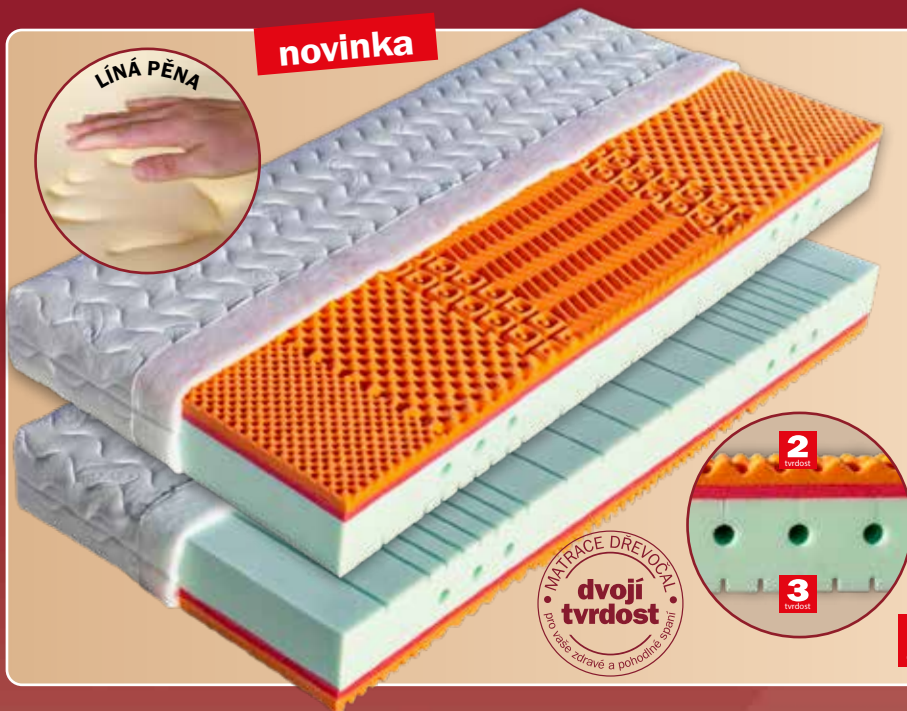

novinka

Lefkada... **5.725,-**

Sedmizónová matrace s pevnější stranou z pěny MediFoam (32 kg/m³), která má zónovité prořezy. Navíc její otvory v místech pod rameny vytvářejí tzv. ramenní kolébku – ideální pro spaní na boku. Horní stranu změkčuje viscoelastická pěna (45 kg/m³). Pěna mění svou tuhost v závislosti na teplotě. Rovnoměrně rozkládá tlak materiálu na ležící tělo a nevytváří protitlak. Pohodlný spánek zaručuje tvarování do tzv. masážních nopů. Ke zvýšení komfortu je navíc podepřena červenou antibakteriální pěnou (32 kg/m³) s úpravou Sanitized pro ochranu proti bakteriím a roztočům. Matrace je vhodná na všechny typy roštů. Celková výška je 20 cm.

Korfu..... **5.550,-**

Jádro matrace je tvořeno kombinací desek dvou elastických pěn MediFoam (35 a 40 kg/m³) s odlišnou tuhostí. Střed jádra tvoří příčné průduchy, které zajišťují provzdušnění matrace. Pěna MediFoam (35 kg/m³) v tyrkysové barvě je tvarovaná do masážních nopů. Antibakteriální pěna (40 kg/m³) limetkové barvy tvarovaná do nopů má antibakteriální účinek, díky kterému je vhodná i pro alergiky. Matraci je vhodné položit na pevný nebo polohovací lamelový rošt. Klinicky testováno. Celková výška matrace cca 19 cm.