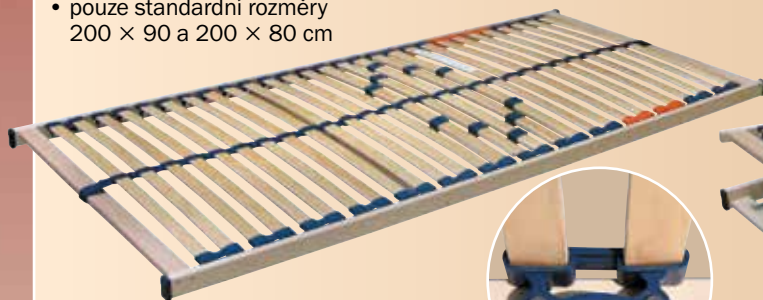

novinka

zdarma
1x polštář Lukáš

MATRACE DREVOCAL
dvoji
tvrdost
pro vaše zdravé a pohodlné spání

LÍNÁ PĚNA

Bali..... 7.878,-

Matrace, jejíž jádro tvoří 12 cm vysoká vrstva speciální červené antibakteriální pěny (32 kg/m³) značky Sanitized, která poskytuje trvalou a účinnou ochranu proti bakteriím, roztočům a plísním. Tyto vlastnosti ocení nejen alergici, ale i ti, kteří kladou důraz na vysokou hygienu lůžka. Je navržena se zářezy ve tvaru „Y“, které napomáhají odlehčení v místech největšího zatížení - oblast ramen. Vrchní stranu matrace změkčuje oblíbená viscoelastická pěna (50 kg/m³). Je charakteristická efektem pomalého vracení se do původní polohy. Pouhým přetočením matrace získáte pevnější stranu se vzdušnou a elastickou studenou HR pěnou (40 kg/m³), která má antidekubitní prořezy v pěti zónách. Dokonale se přizpůsobí ležícímu tělu a zamezuje vzniku proleženin. Matrace je vhodná na všechny typy roštů, včetně motorových. Celková výška matrace cca 23 cm.

lamelové rošty

Systema Fix

Pevný lamelový rošt

- 28 lamel uchycených v kaučukových patkách
- možnost nastavení tuhosti
- nosnost roštu do 120 kg
- pouze standardní rozměry 200 × 90 a 200 × 80 cm

Systema Flex

Polohovací lamelový rošt - hlava + nohy

- 28 lamel uchycených v kaučukových patkách
- možnost nastavení tuhosti
- nosnost roštu do 120 kg
- pouze standardní rozměry 200 × 90 a 200 × 80 cm

Systema Flex Motor