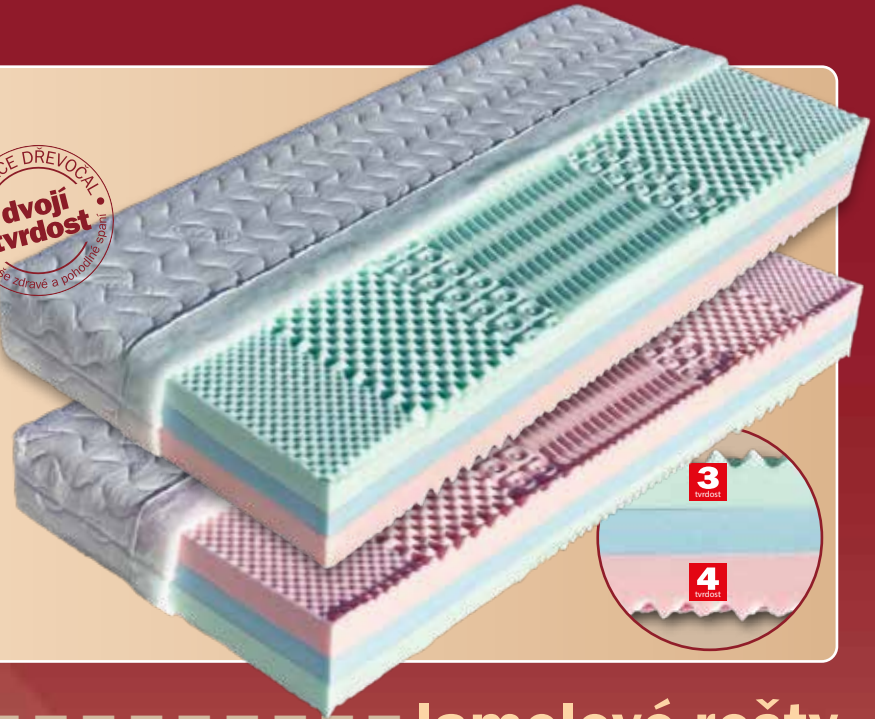

naš tip!**1+1 zdarma****Marina..... 13.629,-**

Luxusní matrace s volbou dvoji tvrdosti. Jádro matrace tvoří profilovaná studená HR pěna (40 kg/m³) společně s pěnou MediFoam (35 kg/m³). Ložné plochy tvoří dvě pěny. Pěna PanterFoam (50 kg/m³) šedé barvy, s vysokou elasticitou a tvarovou stálostí, a pěna PanterFoam Nautic (50 kg/m³) modré barvy. Tato pěna modré barvy má navíc antibakteriální úpravu, díky které je odolná vůči bakteriím a roztokům. Dobrá ventilace zajistí pocit čistoty a svěžesti. Je vhodná pro všechny typy roštů. Celková výška matrace cca 24 cm.

MATRACE DŘEVOČAL
dvoji tvrdost
pro laze zdravě a pohodlně spáti

**1+1 zdarma**

Leona..... 9.431,-

Sedmizónová matrace s volbou dvojí tuhosti. Střed jádra matrace je zpevněn vysoce gramážní pěnou MediFoam (35 kg/m³). Nosné vrstvy (28 a 30 kg/m³) jsou tvořeny kvalitními elastickými pěnamí, které jsou tvarovány do masážních nopů. Nopy zabezpečují prokrvení pokožky a uvolnění svalů během spánku. Matrace je vhodná na všechny typy roštů.
Celková výška matrace cca 22 cm.