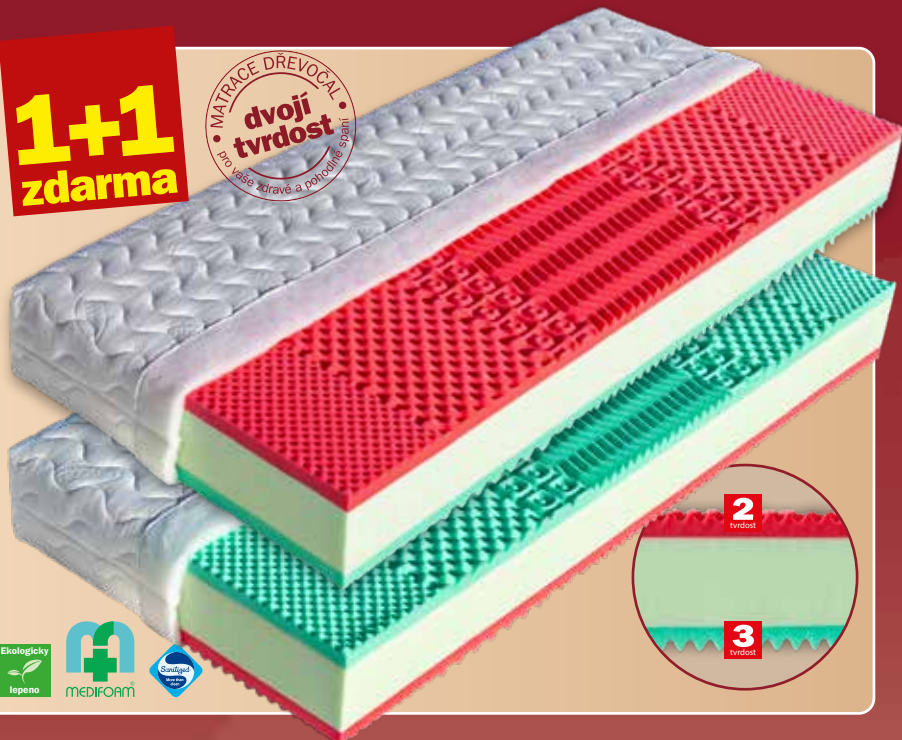

Ema

novinka

Jádra těchto matrací jsou tvořena pěnou MediFoam (32 kg/m³), která má skvělé podpůrné vlastnosti. Červená ložná plocha je tvořena antibakteriální pěnou tvarovanou do masážních nopů s úpravou Sanitized (32 kg/m³). Jsou vhodné nejen pro alergiky. Jejich druhá strana je tvořena pěnou MediFoam (35 kg/m³), která je taktéž tvarovaná do nopů. Tuto matraci vyrábíme ve třech výškách. Je vhodná pro všechny typy roštů. Celková výška matrace cca 15,19,23 cm.

Možnost výběru ze tří výšek matrace:

Ema 15 cm

7.903,-

Ema 19 cm

9.264,-

Ema 23 cm

10.705,-

1+1 zdarma

MATRACE DŘEVOČAL
dvoji tvrdost
pro laze zdravě a pohodlně spáti