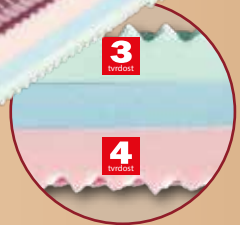

Leona..... 9.431,-

Sedmizónová matrace s volbou dvojí tuhosti. Střed jádra matrace je zpevněn vysoce gramážní pěnou MediFoam (35 kg/m³). Nosné vrstvy (28 a 30 kg/m³) jsou tvořeny kvalitními elastickými pěnamí, které jsou tvarovány do masážních nopů. Nopy zabezpečují prokrvení pokožky a uvolnění svalů během spánku. Matrace je vhodná na všechny typy roštů.
Celková výška matrace cca 22 cm.

1+1 zdarma

lamelové rošty

Systema Fix

Pevný lamelový rošt

- 28 lamel uchycených v kaučukových patkách
- možnost nastavení tuhosti
- nosnost roštu do 120 kg
- pouze standardní rozměry 200 × 90 a 200 × 80 cm

Systema Flex

Polohovací lamelový rošt – hlava + nohy

- 28 lamel uchycených v kaučukových patkách
- možnost nastavení tuhosti
- nosnost roštu do 120 kg
- pouze standardní rozměry 200 × 90 a 200 × 80 cm

Systema Flex Motor

Polohovací motorový lamelový rošt – hlava + nohy

- 28 lamel uchycených v kaučukových patkách
- možnost nastavení tuhosti
- polohování roštů pomocí 2 motorů
- nezávislé zvednutí hlavové a nožní části
- výška 17 cm včetně motoru
- nosnost roštu do 120 kg
- pouze standardní rozměry 200 × 90 a 200 × 80 cm

Námi nabízené potahy je možné prát při 60 °C a jsou dělitelné zipem na dvě části. U všech matrací nabízíme možnost výběru potahové látky. Standardní potah je ÚPET nebo ALOE VERA. Antibakteriální potahy SILVERGUARD, MEDICOTT a potahy LEVANDULE a LYOCELL jsou s příplatkem.

- **1** tvrdost TVRDOST MATRACE - MĚKKÁ
- **2** tvrdost TVRDOST MATRACE - STŘEDNÍ
- **3** tvrdost TVRDOST MATRACE - TVRDÁ
- **4** tvrdost TVRDOST M. - EXTRA TVRDÁ
- **5** zón 5 ZÓN
- **7** zón 7 ZÓN
- **140** kg MAXIMÁLNÍ NOSNOST
- **partnerská** PARTNERSKÉ MATRACE
- **snímatelný** SNÍMATELNÝ POTAH