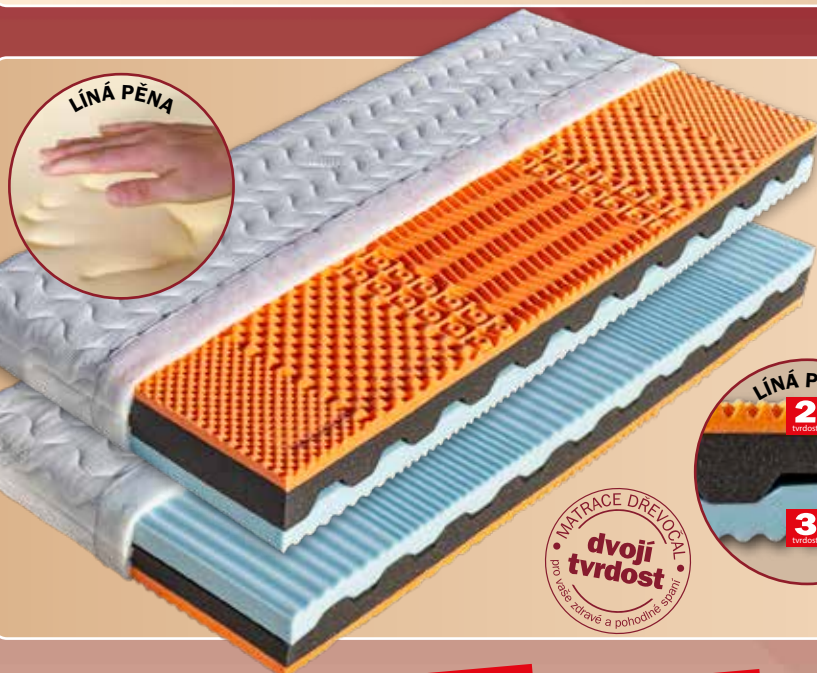

**zdarma
1 x bavlněný povlak**

Luděk..... 1.606,-

Anatomicky tvarovaný polštář z oblíbené viscoelastické pěny s průduchy, díky kterým je polštář vzdušný a zároveň poskytuje dostatečnou oporu a odlehčuje zatížení krčních a šíjových svalů. Rozměry: 65,5 x 34 x 10,5/5,7/7,2

**zdarma
1 x bavlněný povlak**

LÍNÁ PĚNA

Nora..... 7.636,-

Pětizónová matrace složená ze dvou pěn MediFoam (35 kg/m³), kdy modrá strana nabízí tvrdší lehací plochu. Zaručí tak volbu dvojí tuhosti. Střed jádra matrace je provzdušněn příčnými průduchy, které zaručují provzdušnění a změkčení matrace v exponovaných místech. Je vhodná pro všechny typy roštů. Celková výška matrace cca 17 cm.

1+1 zdarma

LÍNÁ PĚNA

Ronda..... 9.765,-

Kvalitní matrace, jejíž oranžovou nosnou vrstvu tvoří paměťová pěna (45 kg/m³) tvarovaná do masážních nopů. Střed jádra matrace je provzdušněn příčnými průduchy, které zaručují provzdušnění a změkčení matrace v exponovaných místech. Je složen ze dvou pěn MediFoam (35 kg/m³). Je vhodná pro všechny typy roštů. Celková výška matrace cca 19 cm.

1+1 zdarma

Grenada..... 8.992,-

Jádro této sedmizónové matrace tvoří pevnější pěna MediFoam (35 kg/m³), která je v místech největšího zatížení v oblasti ramen změkčena speciálními zářezy ve tvaru „Y“. Červená pěna (32 kg/m³) je měkčí stranou matrace se speciální úpravou Sanitized, která poskytuje trvalou a účinnou ochranu vůči mikroorganismům. Je vhodná pro alergiky. Druhou stranu tvoří pěna MediFoam (32 kg/m³), tvarovaná do masážních nopů, které uvolňují svaly během spánku. Je vhodná pro všechny typy roštů. Celková výška matrace cca 18 cm.