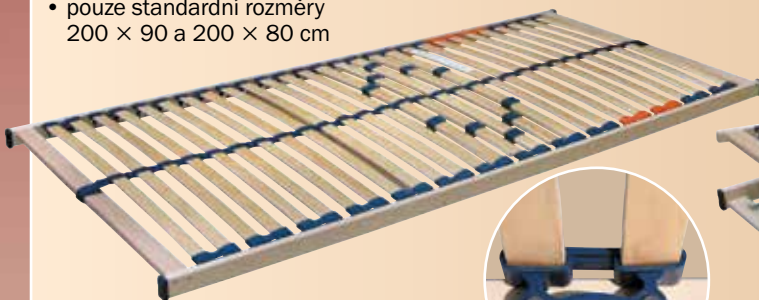

1+1 zdarma

lamelové rošty

Systema Fix

Pevný lamelový rošt

- 28 lamel uchycených v kaučukových patkách
- možnost nastavení tuhosti
- nosnost roštu do 120 kg
- pouze standardní rozměry 200 × 90 a 200 × 80 cm

Systema Flex

Polohovací lamelový rošt – hlava + nohy

- 28 lamel uchycených v kaučukových patkách
- možnost nastavení tuhosti
- nosnost roštu do 120 kg
- pouze standardní rozměry 200 × 90 a 200 × 80 cm

Systema Flex Motor