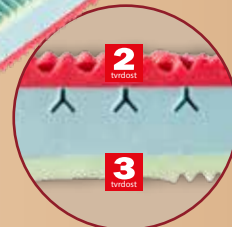

novinka

1+1 zdarma