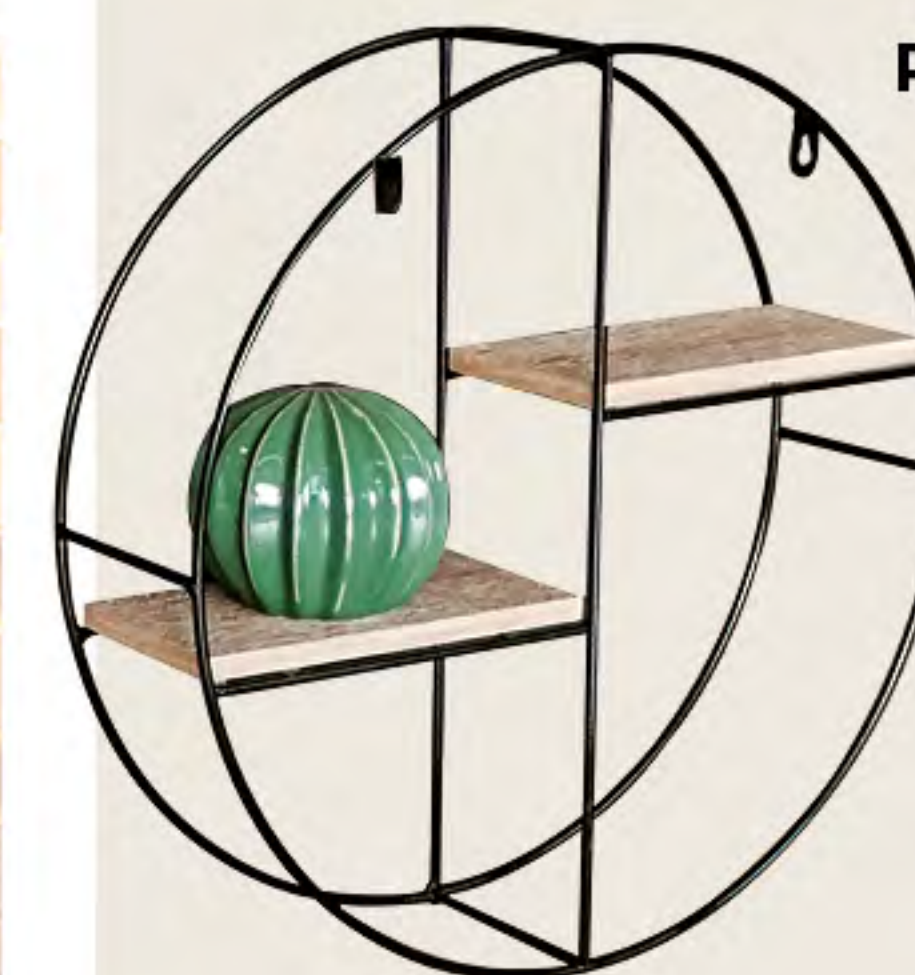

82 x 78 x 80 cm, nosnost 120 kg
potah - stříbrná sametová látka, nohy masiv buk v přírodním odstínu, sklápěcí opěradlo

-53%
3.490,-
~~7.490,-*~~

STŮL **HT-911 OAK**

140 x 80 x 76 cm
konstrukce MDF,
3D dekor divoký dub

3.390,-
~~5.490,-*~~ **-38%**

**SLEDUJTE
NAŠE
VÝPRODEJE!**

Aktuální stav najdete
na našem B2B

www.autronic.cz

180°

-43%
1.990,-
~~3.490,-*~~

63 x 61 x 95 cm, nosnost 120 kg
potah - šedá látka v dekoru vinatge kůže, nohy kov, vratný mechanismus

360°

-38%
2.490,-
~~3.990,-*~~

57 x 60 x 82 cm, nosnost 130 kg
potah - lanýžová a šedá látka, nohy masiv buk, přírodní odstín, otočná 360°

1.490,-
~~3.890,-*~~ **-62%**

100 x 60 x 35 cm
MDF, 3D dekor divoký dub, čiré sklo a černé lamino, zásuvka

180°

-43%
1.890,-
~~3.290,-*~~

53 x 65 x 85 cm, nosnost 120 kg
potah - šedá látka, nohy kov, vratný mechanismus, manipulační madlo

110,-
~~230,-*~~ **-52%**

ZÁVĚSNÉ POLICE
P-061 / 062 OAK
30 x 10 x 30 cm / 40 x 10 x 15 cm
kovová konstrukce, černý mat, police MDF v dekoru dub

-56%
110,-
~~250,-*~~

-65%
690,-
~~1.990,-*~~

93 x 69 x 26 cm
MDF deska, 3D dekor divoký dub a bílý mat, kovové nohy, černý mat

P-063

-56%
160,-
~~360,-*~~

390,-
~~910,-*~~ **-57%**

37 x 10 x 37 cm / 80 x 16 x 68 cm
kovová konstrukce, černý mat, police MDF v dekoru dub