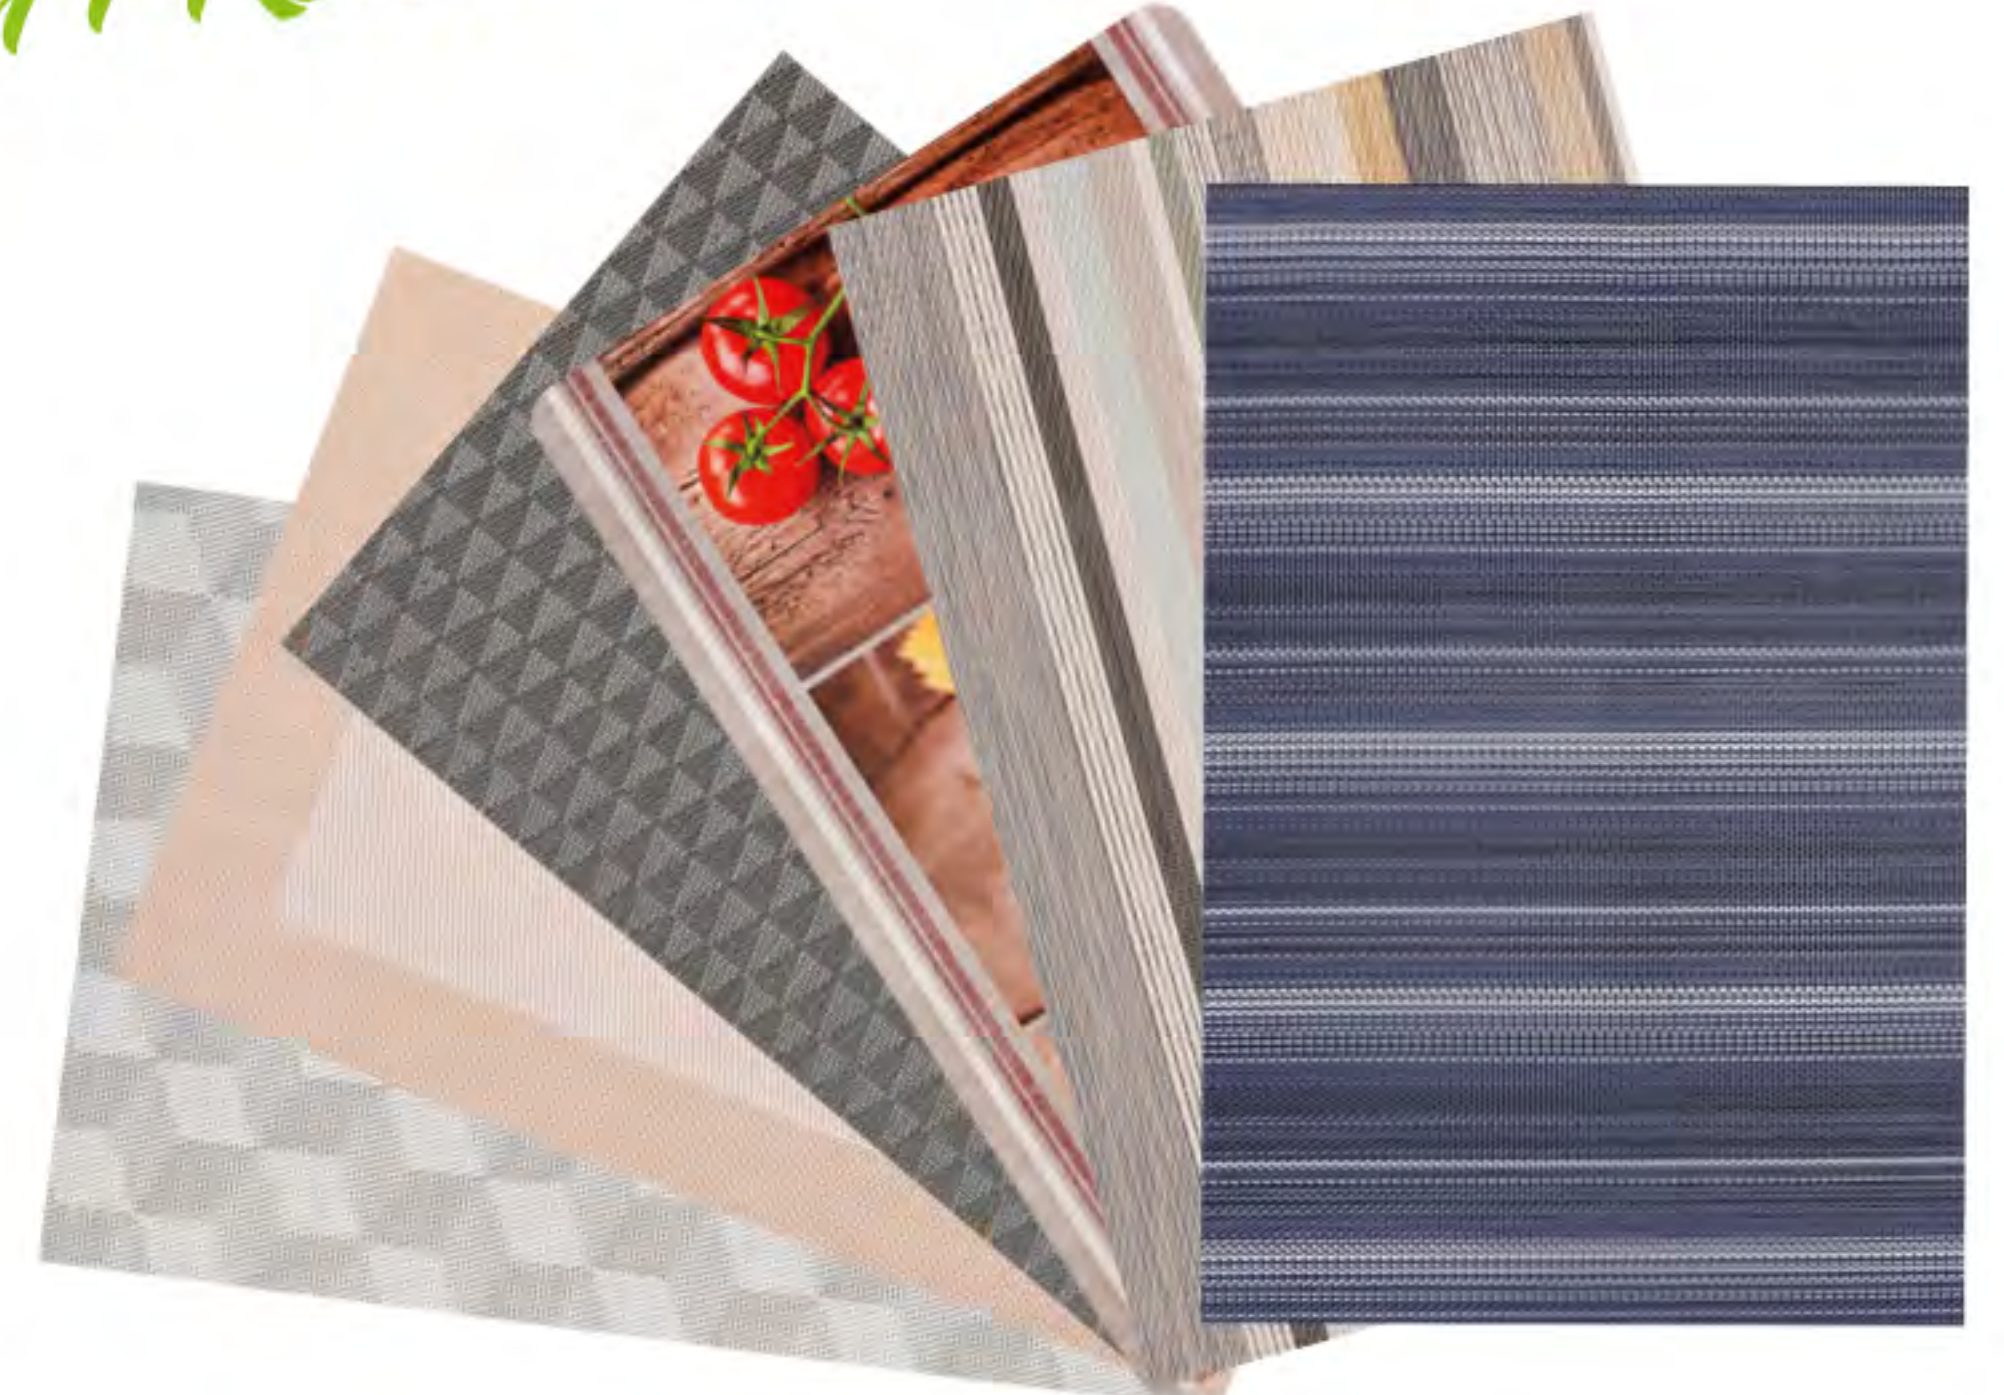

ŠIROKÝ VÝBĚR
TEXTILU A PROSTÍRÁNÍ

AŽ
-59% ...JIŽ OD
9,-