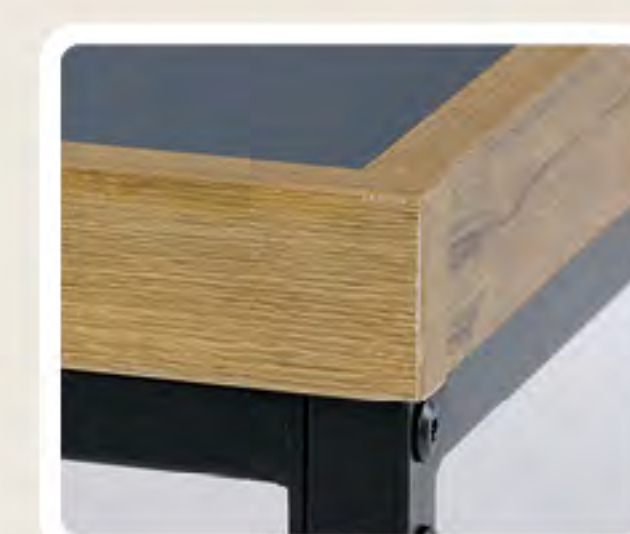

890,- **-63%**
~~2.390,-*~~

STOLEK **CT-622 OAK**

100 x 60 x 40 cm

MDF deska, 3D dekor divoký dub, kovová podstava, černý mat

890,- **-63%**
~~2.390,-*~~

STOLEK **CT-611 OAK**

100 x 60 x 39 cm

šedá MDF deska, lemování MDF v 3D dekoru divoký dub, kovová podstava, černý mat