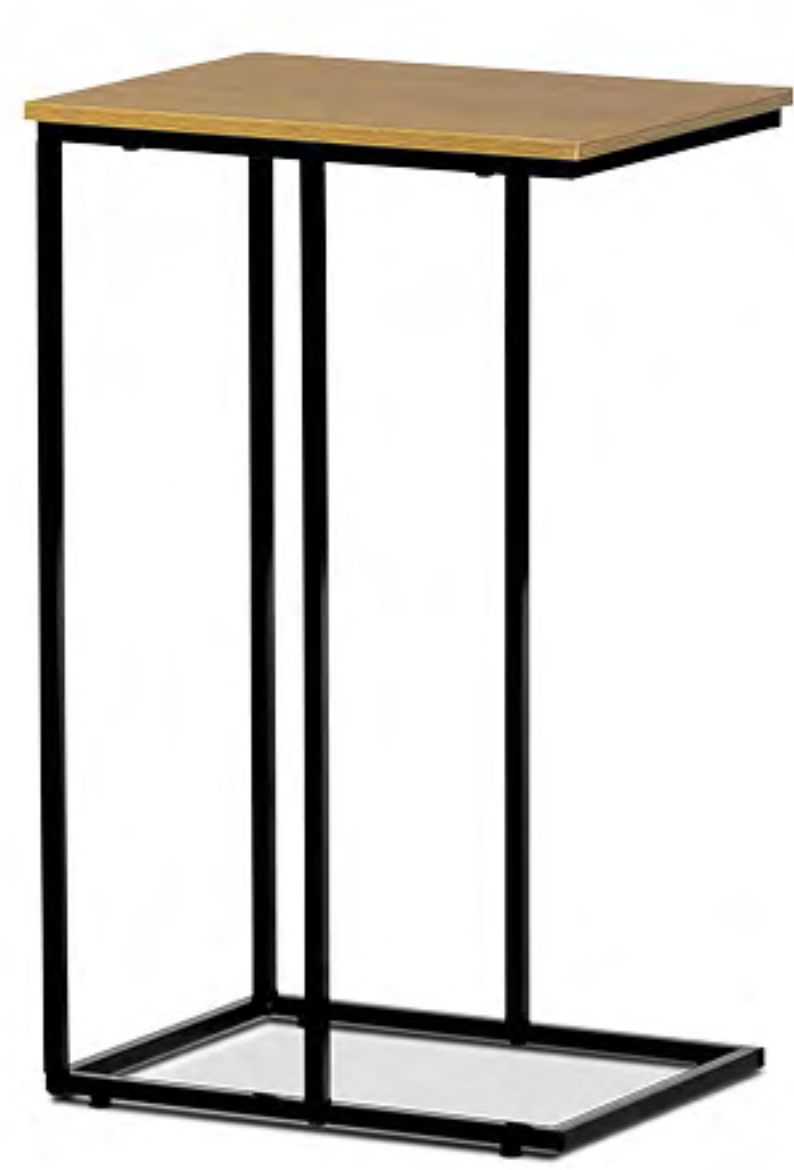

KŘESLA
AK-311 PINK2 / BR2 / SIL2 / GREY2
76 x 79 x 92 cm, nos. 130 kg
potah - růžová, hnědá, stříbrná a šedá látka, nohy masiv
kaučukovník v přírodním odstínu

390,- -34%
~~590,-*~~

ODKLÁDACÍ STOLKY **CT-G1040 OAK / OLW**
30 x 40 x 66 cm
MDF desky, 3D dekor divoký dub a staré dřevo, kovové podnože, černý mat