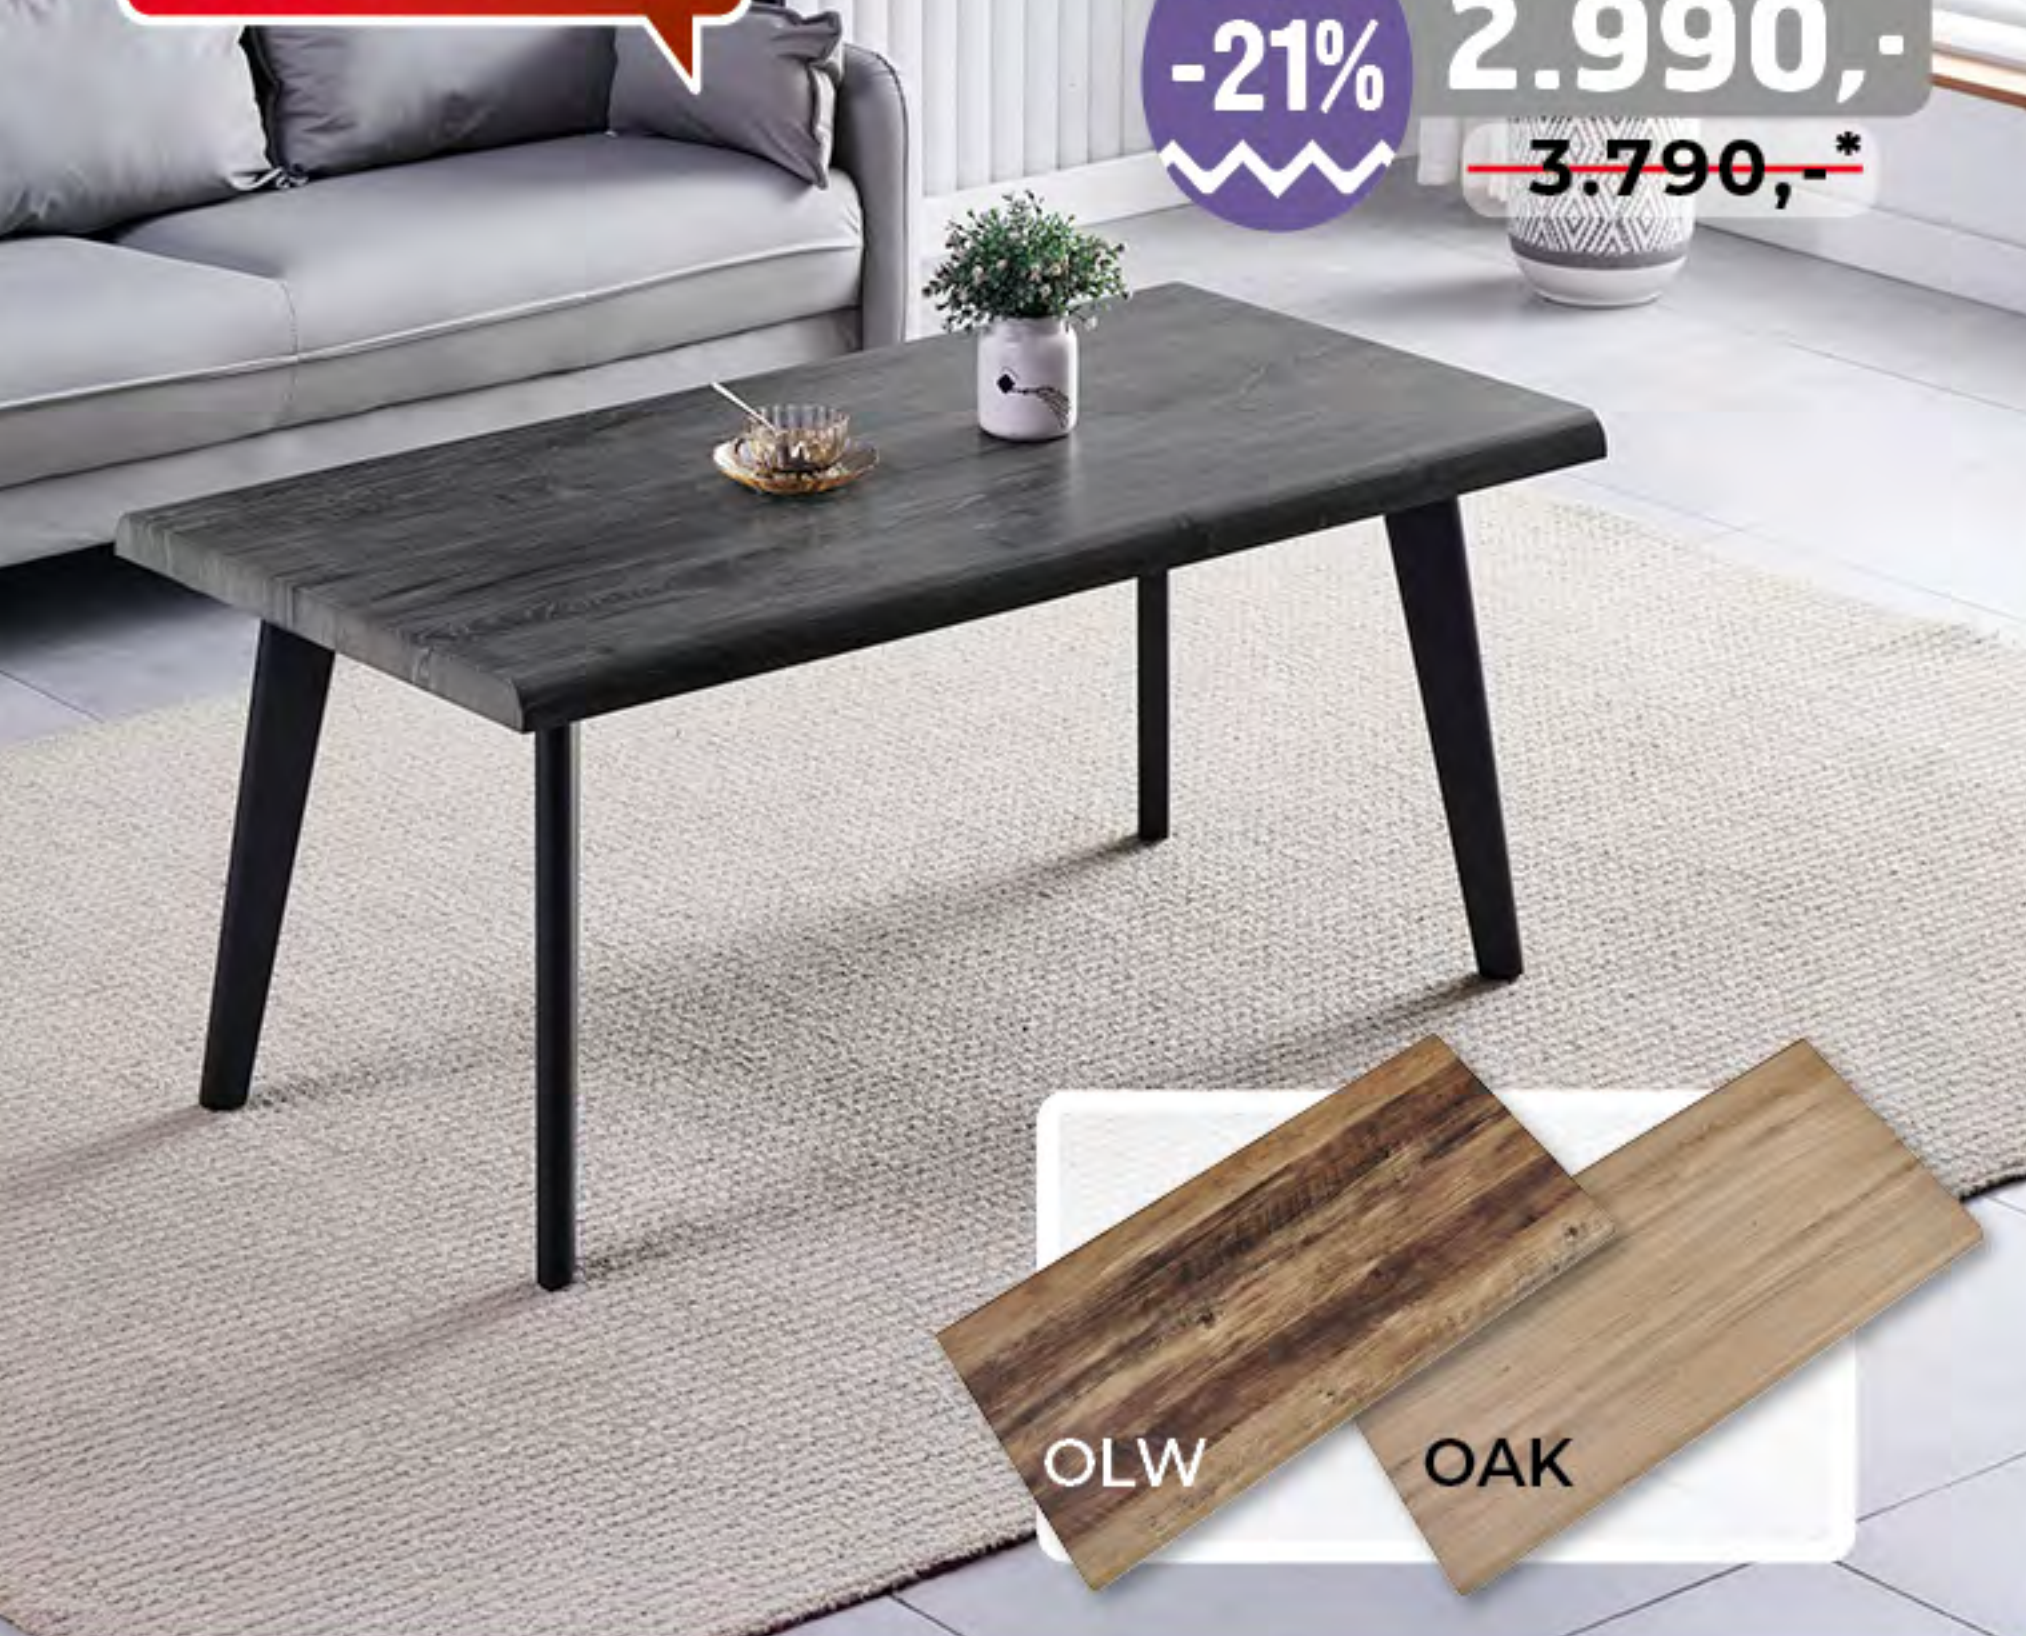

NOVINKA

-21% 2.990,-
~~3.790,-*~~

STOLKY **CT-F4412 GREY / OLW / OAK**

120 x 60 x 55 cm

MDF desky, 3D dekor, šedý dub, staré dřevo a dub, kovové nohy, černý mat

KŘESLA s ELEKTRICKÝM OVLÁDÁNÍM a STOLKY

akce JARO 2025 | 10

-22% 12.490,-
~~15.990,-*~~