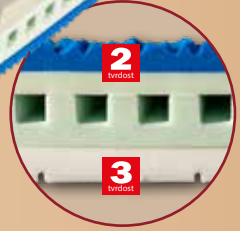

zdarma
1x polštář Lukáš