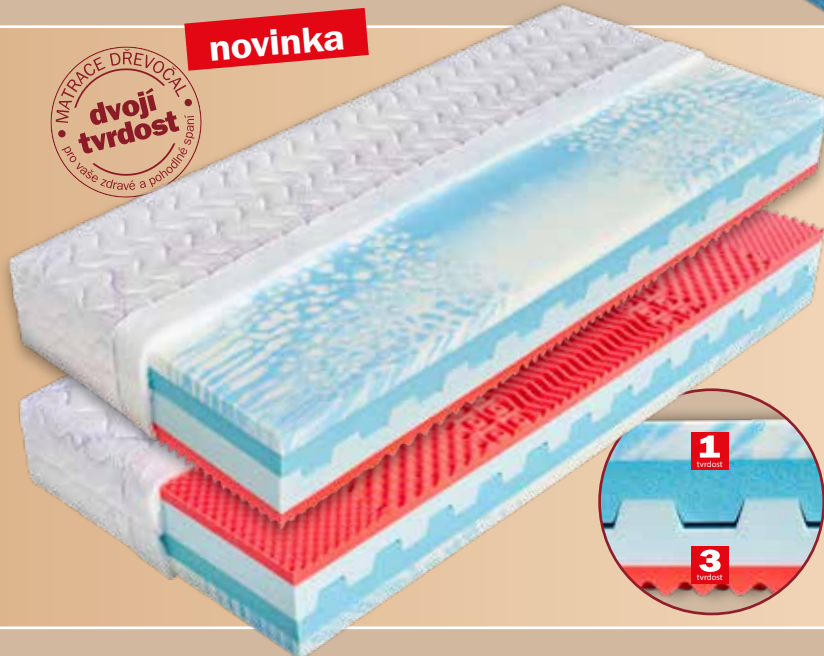

TOP

2024

matrace

DŘEVOČAL®

Atlanta..... 6.853,-

Luxusní matrace s výškou 25 cm Vás zaujme svou žíhanou pěnou Cellflex. Jedná se o komfortní pěnu (38 kg/m³) se speciálními vlastnostmi. Cellflex je extrémně pružná a dokáže se ideálně přizpůsobit všem detailům lidského těla. Je měkčí a poddajnější než modrá pěna MediFoam (35 kg/m³). Proto u této matrace můžete využít volbu dvojitvrdosti. Obě pěny jsou extrémně prodyšné a udržují jádro matrace vždy suché a odolné vůči mikroorganismům. Důmyslný antidekubitní prořez ložných ploch matrace vyhovuje i osobám dlouhodobě upoutaným na lůžko, protože se ideálně tvaruje podle každé polohy ležícího těla a zabráňuje vzniku proleženin. Matrace je vhodná pro všechny typy roštů.

Celková výška matrace cca 25 cm.

7 zón
130
2 tvrdost
3 tvrdost
60°C
záruka 3 roky
Ekologicky lepeno
MEDIFOAM

novinka

Natálie..... 7.767,-

Matrace vyniká jedinečnými vlastnostmi velmi poddajné studené pěny ve výšce 5 cm s gramáží 45 kg/m³. Tato speciální, tzv. nebeská, pěna s příjemným povrchem je krásně měkká, velmi pohodlná a nevytváří protitlak vůči tělu. Na této nebeské pěně budete spát jako na obláčku. Provdzdušněné jádro s příčnými průduchy je složeno z vrstvy extra prodyšné studené HR pěny (40 kg/m³) s dokonalou elasticitou a z tvrdé elastické pěny MediFoam (35 kg/m³). Druhou vrchní vrstvu tvarovanou do masážních nopů tvoří oblíbená antibakteriální pěna s úpravou Sanitized (32 kg/m³), která poskytuje trvalou ochranu proti bakteriím, roztočům a plísním. Matrace je vhodná pro alergiky a může být uložena na všechny typy roštů. Celková výška matrace cca 25 cm.