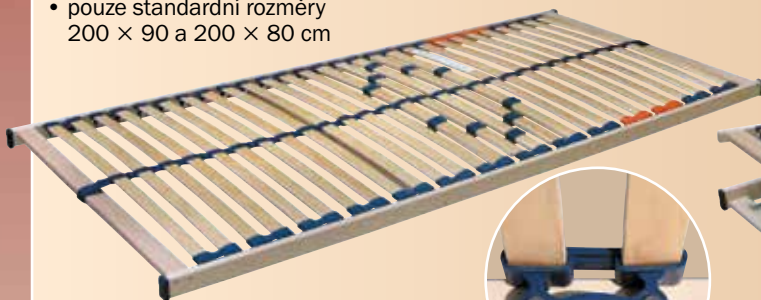

antibakteriální pěna

Capri..... 6.549,-

Sedmizónová tužší matrace dvoji tvrdosti. Modré jádro matrace ve výšce 6 cm z pěny MediFoam (35 kg/m³) zaručí dostatečnou tuhost. Vrchní stranu tvoří líná pěna (45 kg/m³) tvarovaná do masážních nopů. Pěna mění svou tuhost v závislosti na teplotě. Pod touto línou pěnou je vrstva kokosového vlákna ve výšce 1,5 cm, která jí dokáže dokonale provzdušnit a odvést přebytečnou vlhkost a teplo. Druhá strana je pevnější pěna MediFoam (30 kg/m³) tvarovaná do masážních nopů, které vytvářejí masážní efekt a umožňují i na tvrdší matraci vychutnat pocit luxusu. Celková výška matrace cca 21 cm.

zdarma
1x polštář Lukáš

Bali..... 7.878,-

Matrace, jejíž jádro tvoří 12 cm vysoká vrstva speciální červené antibakteriální pěny (32 kg/m³) značky Sanitized, která poskytuje trvalou a účinnou ochranu proti bakteriím, roztočům a plísním. Tyto vlastnosti ocení nejen alergici, ale i ti, kteří kladou důraz na vysokou hygienu lůžka. Je navržena se zářezy ve tvaru „Y“, které napomáhají odlehčení v místech největšího zatížení - oblast ramen. Vrchní stranu matrace změkčuje oblíbená viscoelastická pěna (50 kg/m³). Je charakteristická efektem pomalého vracení se do původní polohy. Pouhým přetočením matrace získáte pevnější stranu se vzdušnou a elastickou studenou HR pěnou (40 kg/m³), která má antidekubitní prořezy v pěti zónách. Dokonale se přizpůsobí ležícímu tělu a zamezuje vzniku proleženin. Matrace je vhodná na všechny typy roštů, včetně motorových. Celková výška matrace cca 23 cm.

lamelové rošty

Systema Fix

Pevný lamelový rošt

- 28 lamel uchycených v kaučukových patkách
- možnost nastavení tuhosti
- nosnost roštu do 120 kg
- pouze standardní rozměry 200 × 90 a 200 × 80 cm

Systema Flex

Polohovací lamelový rošt - hlava + nohy

- 28 lamel uchycených v kaučukových patkách
- možnost nastavení tuhosti
- nosnost roštu do 120 kg
- pouze standardní rozměry 200 × 90 a 200 × 80 cm

Systema Flex Motor