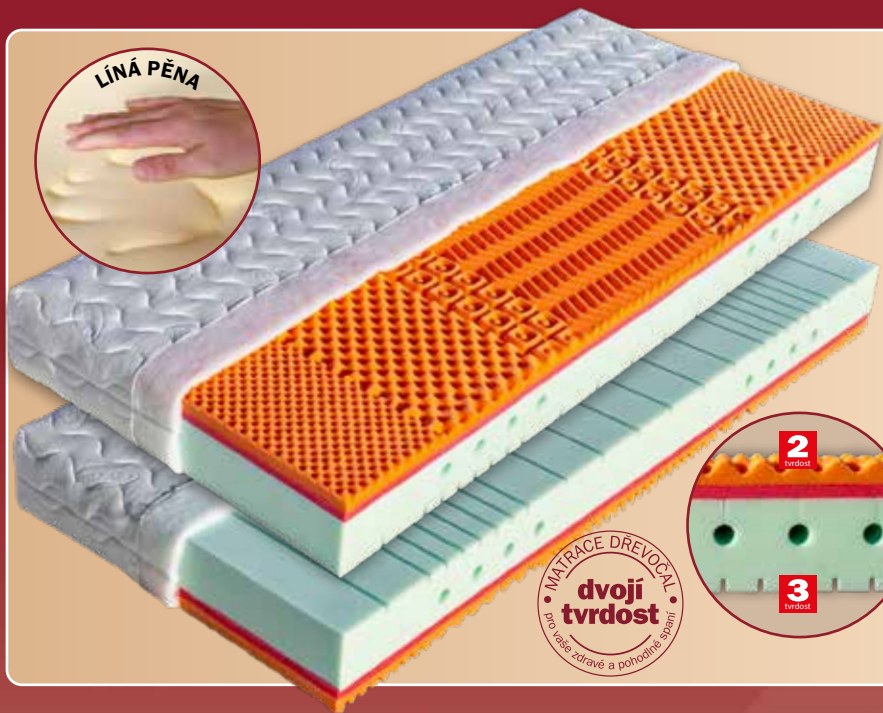

Lefkada... 5.725,-

Sedmizónová matrace s pevnější stranou z pěny MediFoam (32 kg/m³), která má zónovité prořezy. Navíc její otvory v místech pod rameny vytvářejí tzv. ramenní kolébku – ideální pro spaní na boku. Horní stranu změkčuje viscoelastická pěna (45 kg/m³). Pěna mění svou tuhost v závislosti na teplotě. Rovnoměrně rozkládá tlak materiálu na ležící tělo a nevytváří protitlak. Pohodlný spánek zaručuje tvarování do tzv. masážních nopů. Ke zvýšení komfortu je navíc podepřena červenou antibakteriální pěnou (32 kg/m³) s úpravou Sanitized pro ochranu proti bakteriím a roztočům. Matrace je vhodná na všechny typy roštů. Celková výška je 20 cm.

Korfu..... 5.551,-

Jádro matrace je tvořeno kombinací desek dvou elastických pěn MediFoam (35 a 40 kg/m³) s odlišnou tuhostí. Střed jádra tvoří příčné průduchy, které zajišťují provzdušnění matrace. Pěna MediFoam (35 kg/m³) v tyrkysové barvě je tvarovaná do masážních nopů. Antibakteriální pěna (40 kg/m³) limetkové barvy tvarovaná do nopů má antibakteriální účinek, díky kterému je vhodná i pro alergiky. Matraci je vhodné položit na pevný nebo polohovací lamelový rošt. Klinicky testováno. Celková výška matrace cca 19 cm.