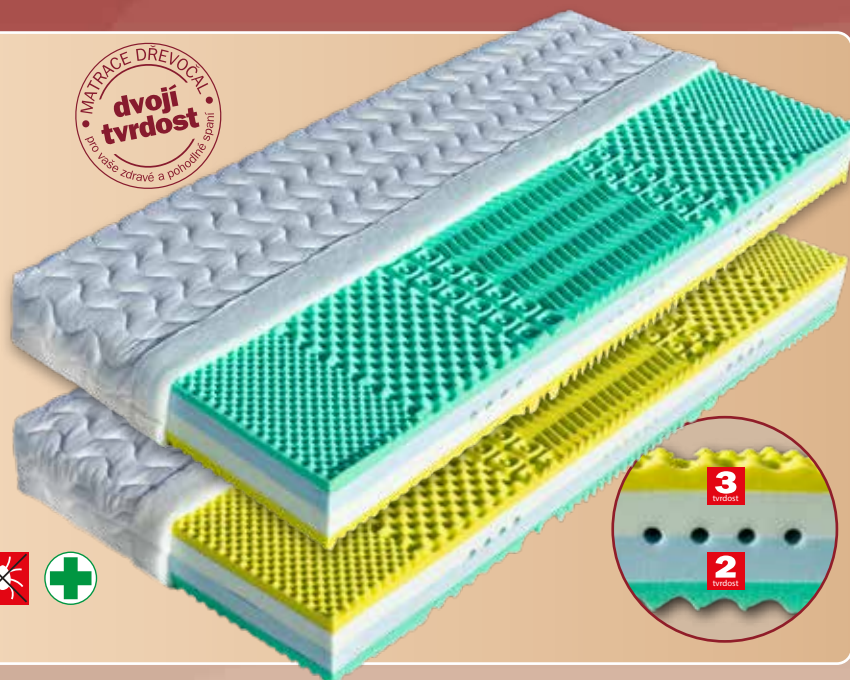

Celková výška matrace cca 19 cm.

Renata..... 6.489,-

Unikátní ortopedická matrace vhodná také pro alergiky. Jádro matrace se skládá ze dvou odlišných pěn zasazených do sebe podélnou vlnou. Černá pěna (35 kg/m³) je příjemně elastická, modrá tvrdší (35 kg/m³) s vyšším odporem proti stlačení. Ložnou plochu matrace tvoří antibakteriální pěna (32 kg/m³) s antidekubitním prořezem. Pěna je velmi příjemná. Vrstva kokosového vlákna ve výšce 1,5 cm matraci provzdušňuje. Druhou stranu tvoří masážní pěna MediFoam (35 kg/m³) ve tvaru nopů. Pouhým otočením matrace dosáhnete jiné tvrdosti. Je určena pro širokou škálu veřejnosti, která ocení i její výšku. Celková výška matrace cca 23 cm.

Lefkada... 5.725,-

Sedmizónová matrace s pevnější stranou z pěny MediFoam (32 kg/m³), která má zónovité prořezy. Navíc její otvory v místech pod rameny vytvářejí tzv. ramenní kolébku – ideální pro spaní na boku. Horní stranu změkčuje viscoelastická pěna (45 kg/m³). Pěna mění svou tuhost v závislosti na teplotě. Rovnoměrně rozkládá tlak materiálu na ležící tělo a nevytváří protitlak. Pohodlný spánek zaručuje tvarování do tzv. masážních nopů. Ke zvýšení komfortu je navíc podepřena červenou antibakteriální pěnou (32 kg/m³) s úpravou Sanitized pro ochranu proti bakteriím a roztočům. Matrace je vhodná na všechny typy roštů. Celková výška je 20 cm.

Korfu..... 5.551,-

Jádro matrace je tvořeno kombinací desek dvou elastických pěn MediFoam (35 a 40 kg/m³) s odlišnou tuhostí. Střed jádra tvoří příčné průduchy, které zajišťují provzdušnění matrace. Pěna MediFoam (35 kg/m³) v tyrkysové barvě je tvarovaná do masážních nopů. Antibakteriální pěna (40 kg/m³) limetkové barvy tvarovaná do nopů má antibakteriální účinek, díky kterému je vhodná i pro alergiky. Matraci je vhodné položit na pevný nebo polohovací lamelový rošt. Klinicky testováno. Celková výška matrace cca 19 cm.