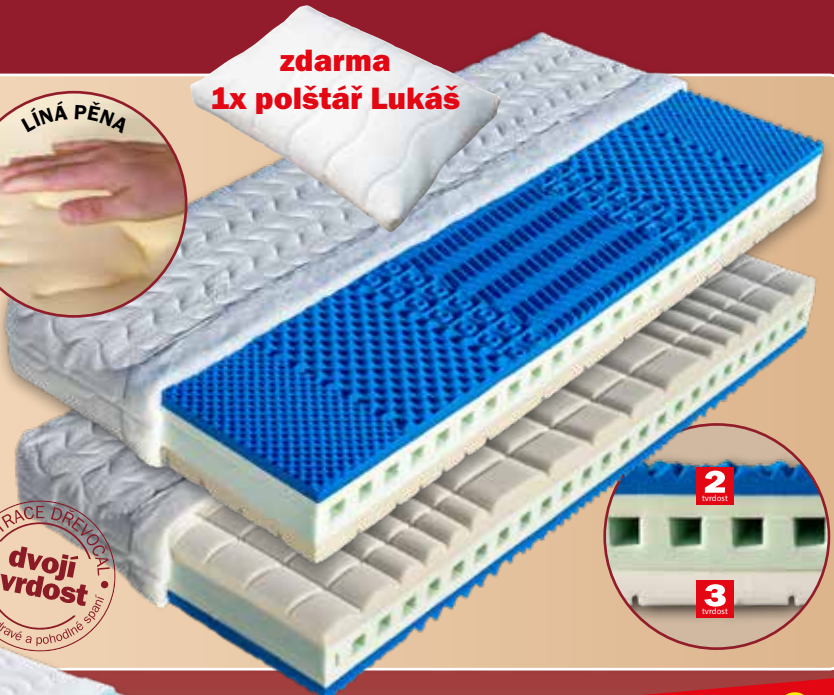

7 zón
130
1 tvrdost
3 tvrdost
60°C
záruka 3 roky
Ekologicky lepeno
Sanitized
MEDIFOAM

Zafora..... 7.094,-

Matrace s jádrem s unikátně provzdušněným řezem. Tento zákazník časem prověřený profil je složen z tvrdé pěny MediFoam s vysokou gramáží (40 kg/m³). Modrá vrstva líné pěny tvarovaná do masážních nopů (50 kg/m³) mění svou tuhost v závislosti na teplotě a rovnoměrně rozkládá tlak na ležící tělo. Tvrdší stranou matrace je bílá pěna MediFoam (30 kg/m³). Má antidekubitní prořez a celkově tuto plochu výborně provzdušňuje. Tuto matraci je díky řezu vhodné uložit i na neprodyšnou pevnou desku. Je vhodná pro všechny typy roštů, včetně polohovacích. Celková výška matrace cca 21 cm.

zdarma
1x polštář Lukáš

zdarma
1x polštář Lukáš

Helios..... 5.990,-

Unikátní matrace z vysoce gramážních studených pěn. Její jádro tvoří červená speciální antibakteriální pěna (32 kg/m³) s úpravou Sanitized, díky které je odolná proti bakteriím, plísním a roztokům. Obě ložné plochy matrace jsou vyrobené z odolných studených HR pěn (40 a 45 kg/m³), které maximálně zvyšují komfort spánku. Strana s modrou studenou pěnou je pocitově měkčí a poddajnější (tvrdost č. 2), protější oranžová strana matrace je pevnější (tvrdost č. 3). Pouhým otočením matrace můžete využít dvou tvrdostí. Čtvrcové prořezy těchto kvalitních pěn mají antidekubitní charakter (zamezují vzniku proleženin). Matrace je vhodná na všechny typy roštů, včetně motorových.