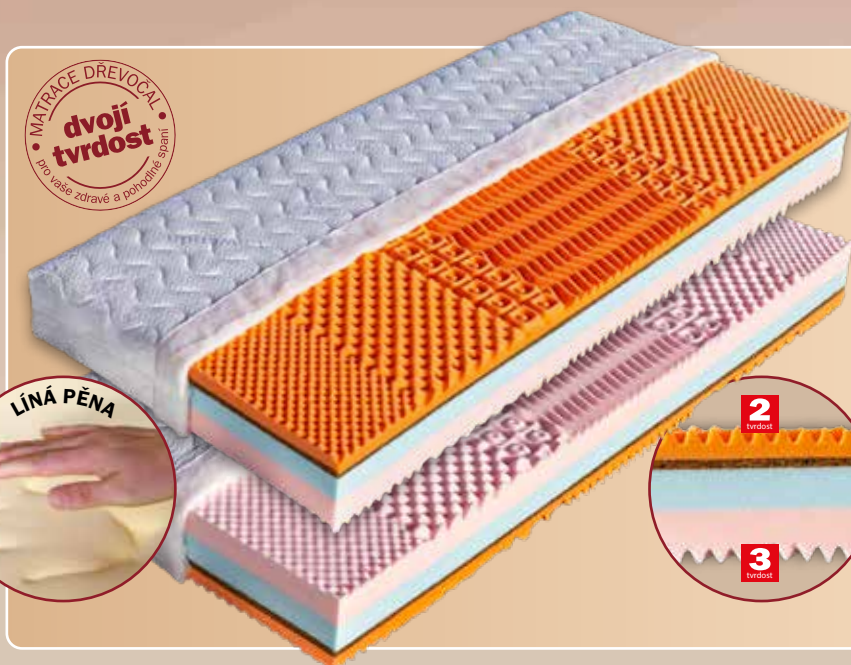

Capri..... 6.549,-

Sedmizónová tužší matrace dvoji tvrdosti. Modré jádro matrace ve výšce 6 cm z pěny MediFoam (35 kg/m³) zaručí dostatečnou tuhost. Vrchní stranu tvoří líná pěna (45 kg/m³) tvarovaná do masážních nopů. Pěna mění svou tuhost v závislosti na teplotě. Pod touto línou pěnou je vrstva kokosového vlákna ve výšce 1,5 cm, která jí dokáže dokonale provzdušnit a odvést přebytečnou vlhkost a teplo. Druhá strana je pevnější pěna MediFoam (30 kg/m³) tvarovaná do masážních nopů, které vytvářejí masážní efekt a umožňují i na tvrdší matraci vychutnat pocit luxusu. Celková výška matrace cca 21 cm.