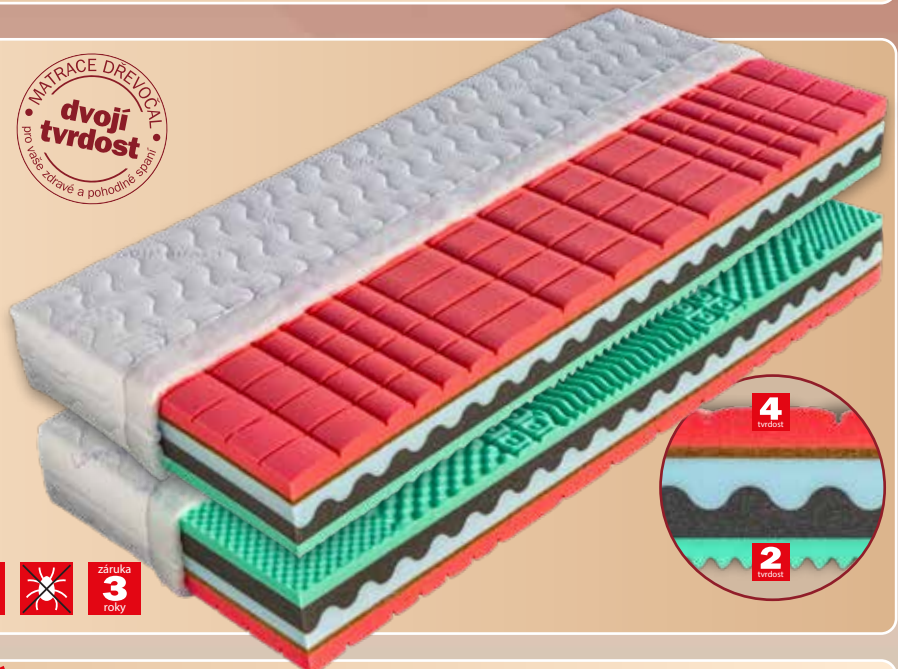

zdarma
1x polštář Lukáš

zdarma
1x polštář Lukáš

Helios..... 5.990,-

Unikátní matrace z vysoce gramážních studených pěn. Její jádro tvoří červená speciální antibakteriální pěna (32 kg/m³) s úpravou Sanitized, díky které je odolná proti bakteriím, plísním a roztokům. Obě ložné plochy matrace jsou vyrobené z odolných studených HR pěn (40 a 45 kg/m³), které maximálně zvyšují komfort spánku. Strana s modrou studenou pěnou je pocitově měkčí a poddajnější (tvrdost č. 2), protější oranžová strana matrace je pevnější (tvrdost č. 3). Pouhým otočením matrace můžete využít dvou tvrdostí. Čtvrcové prořezy těchto kvalitních pěn mají antidekubitní charakter (zamezují vzniku proleženin). Matrace je vhodná na všechny typy roštů, včetně motorových.

Celková výška matrace cca 19 cm.

Renata..... 6.489,-

Unikátní ortopedická matrace vhodná také pro alergiky. Jádro matrace se skládá ze dvou odlišných pěn zasazených do sebe podélnou vlnou. Černá pěna (35 kg/m³) je příjemně elastická, modrá tvrdší (35 kg/m³) s vyšším odporem proti stlačení. Ložnou plochu matrace tvoří antibakteriální pěna (32 kg/m³) s antidekubitním prořezem. Pěna je velmi příjemná. Vrstva kokosového vlákna ve výšce 1,5 cm matraci provzdušňuje. Druhou stranu tvoří masážní pěna MediFoam (35 kg/m³) ve tvaru nopů. Pouhým otočením matrace dosáhnete jiné tvrdosti. Je určena pro širokou škálu veřejnosti, která ocení i její výšku. Celková výška matrace cca 23 cm.